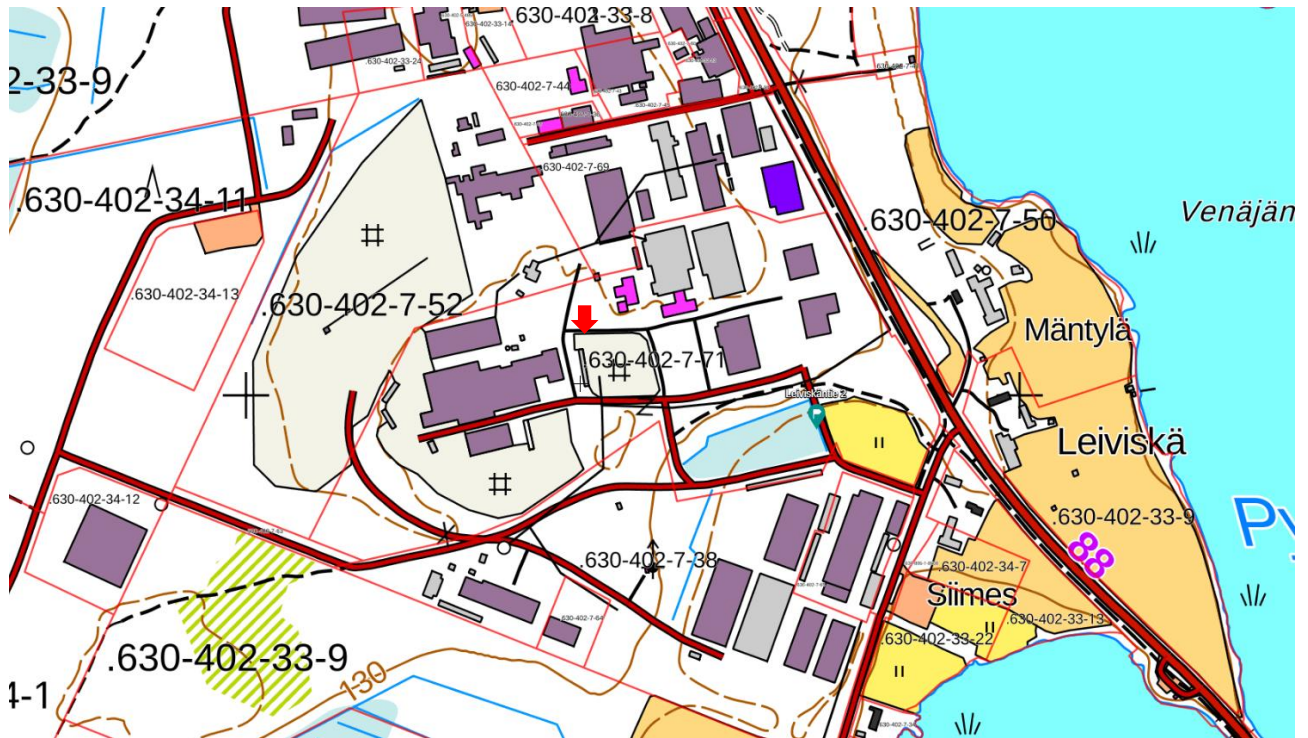

Liite 2 Sijaintikartta Jukkatalo Oy:n energiantuotantolaitos

Tehtaan sijainti on osoitettu punaisella nuolella.

Kiinteistötunnus: Toiminta sijoittuu kartalla olevalle kiinteistölle .630-402-7-71

Lähde: Maanmittauslaitos