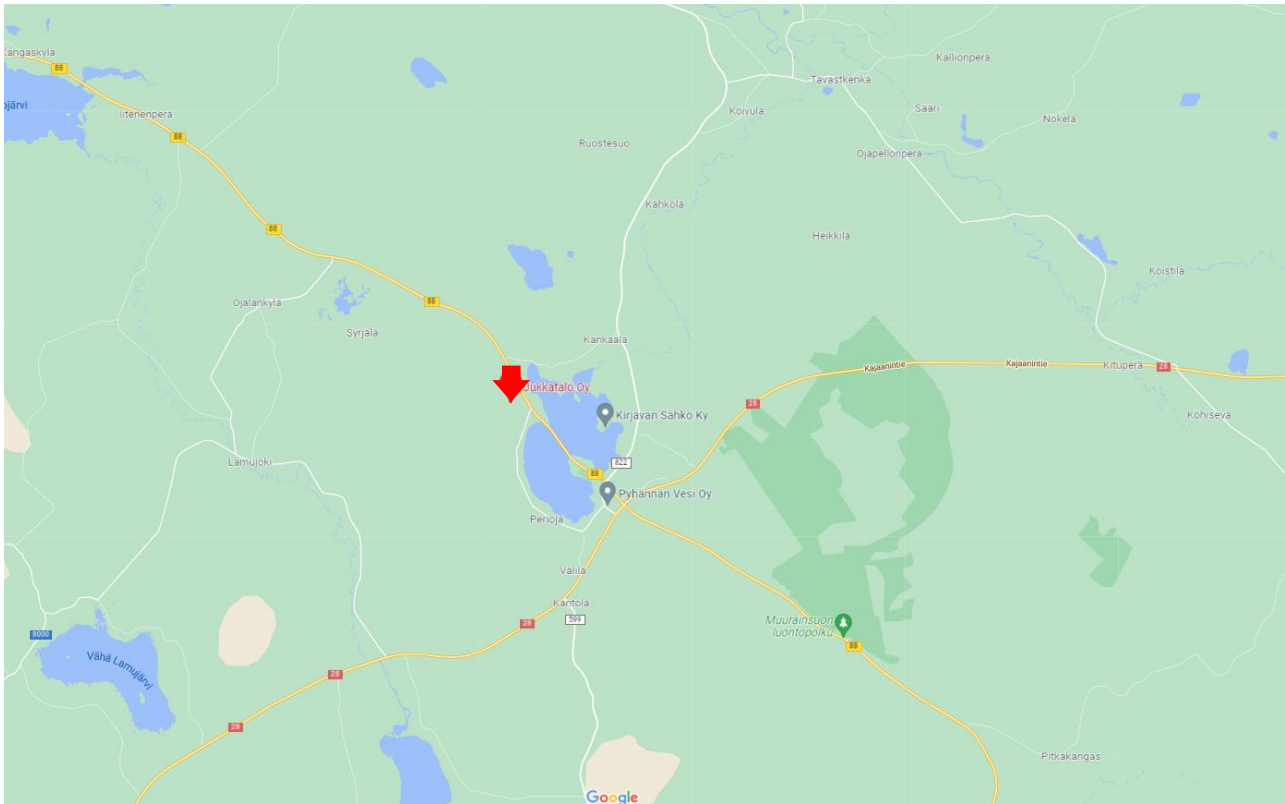

### Liite 3 Yleiskartta Jukkatalo Oy:n energiantuotantolaitos

Laitospaikka on merkitty karttaan punaisella nuolella.

Mittasuhte: 1:100 000

Lähde: Google Maps