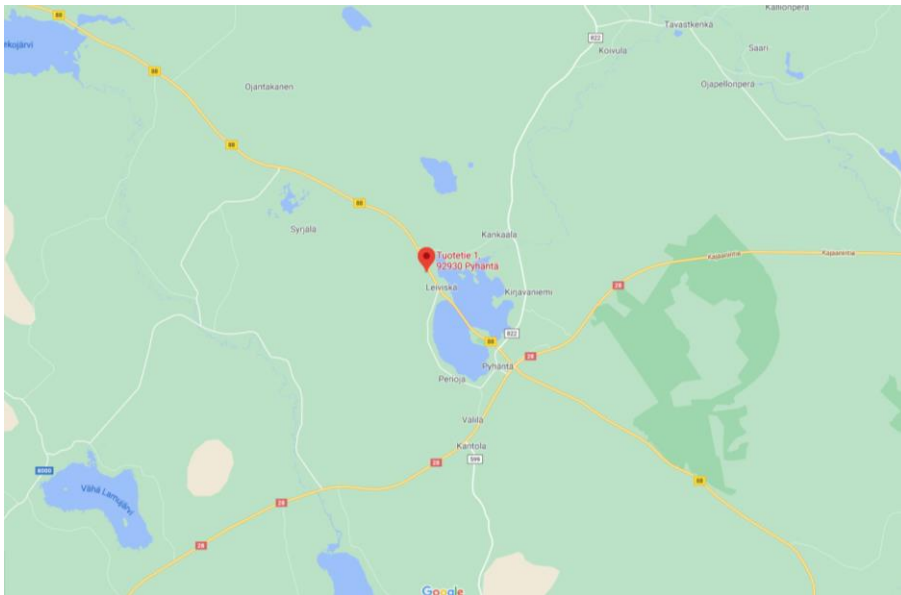

Liite 1 Yleiskartta. Real Snacks Oy

Mittasuhte: 1:100 000

Lähde: Google Maps