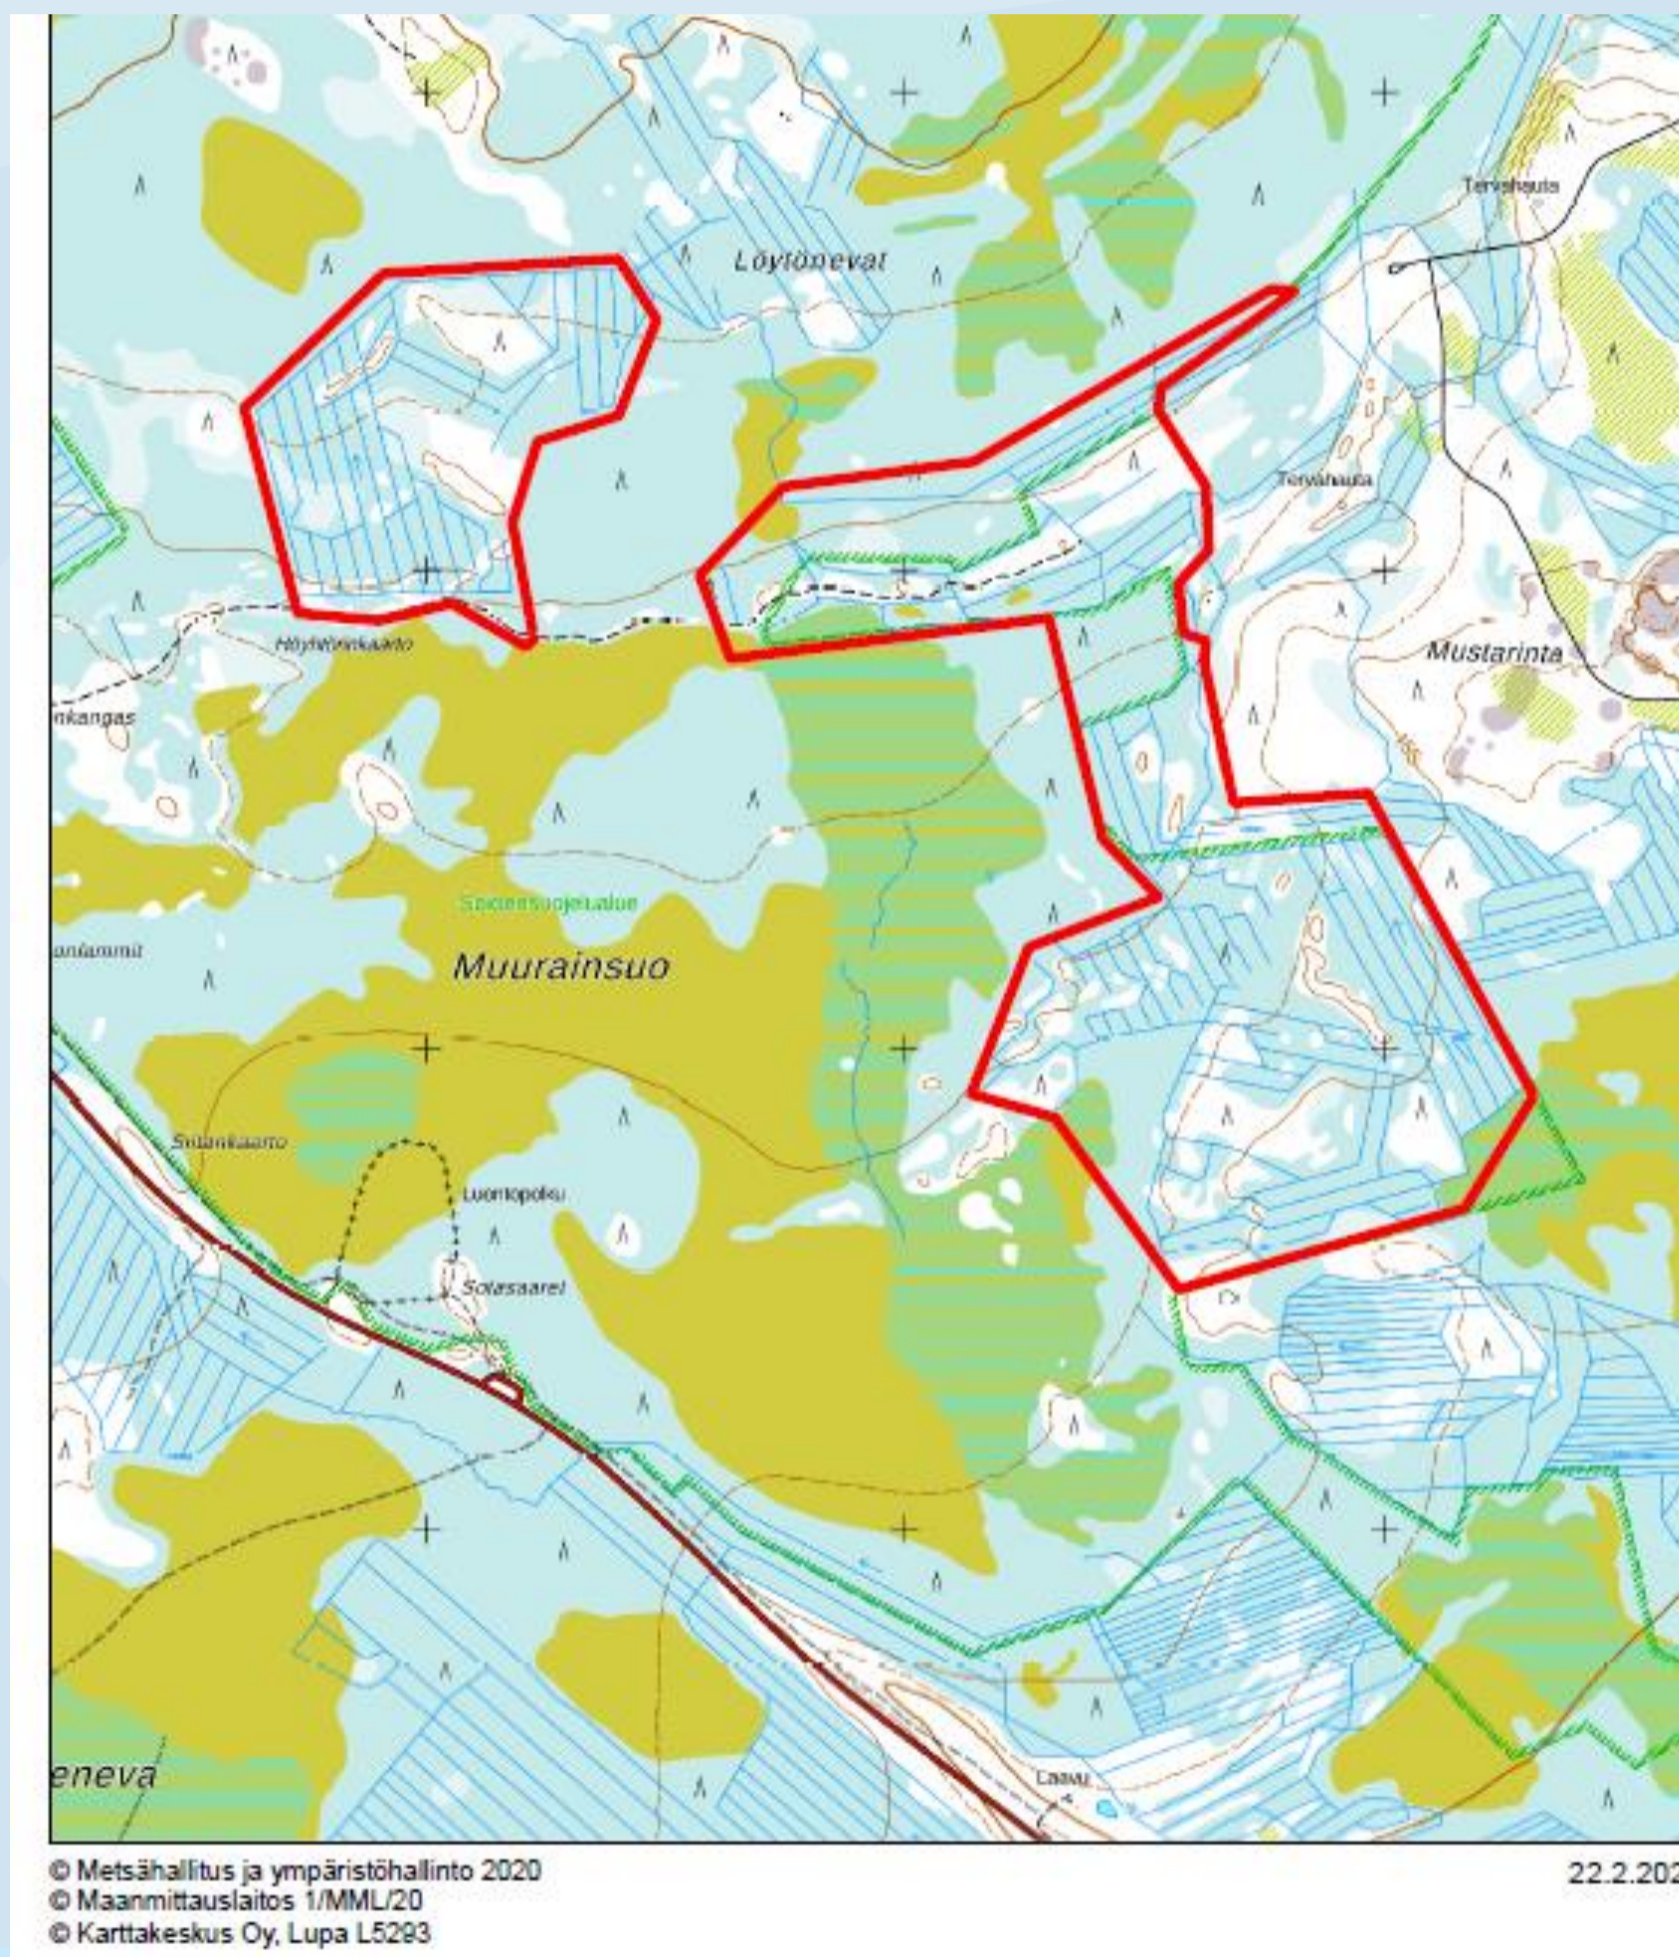

Muurainsuon alueella ennallistetaan

Metsäojitettuja soita ennallistetaan vuosien 2022–2023 aikana kartalle rajatuilla alueilla. Alueiden metsä-ojat tukitaan kaivinkoneella. Alueelta poistetaan myös puustoa liiallisen haihduttamisen vähentämiseksi, avoimemman suomalaiseman palauttamiseksi ja täyttötöyön onnistumiseksi. Tavoitteena on parantaa alueen soiden alkuperäisten kasvi- ja eläinlajien elinympäristöjä palauttamalla soiden alkuperäinen vesitalous.