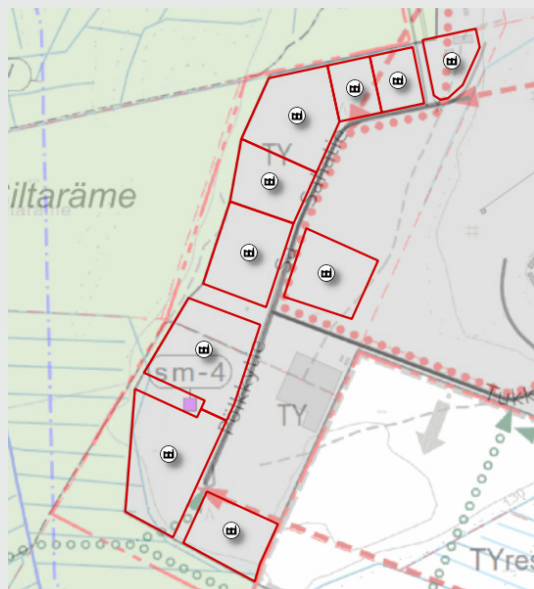

Myytäviiä tontteja Pyhännällä

www.pyhanta.fi

Taipaleenketo

Kortteli	tontti	osoite	pinta-ala	myyntihinta €
224	1	Periojantie 12a	4284	18 000
224	2	Periojantie 12b	3966	18 000
224	3	Periojantie 12c	4198	18 000
224	5	Periojantie 14a	4809	18 000
224	6	Periojantie 14b	5040	18 000
224	7	Periojantie 14c	5159	18 000
224	8	Periojantie 14d	4931	18 000

Saturanta

Kortteli	tontti	osoite	pinta-ala	myyntihinta €
500	5	Järvitie 3	3314	18 000
500	3	Järvitie 7	3477	18 000
500	1	Järvitie 11	3383	18 000

Kirkkoniemen asuntoalue

Kortteli	tontti	osoite	pinta-ala	myyntihinta €
400	6	Metsätalontie 11	2000	15 000
400	8	Metsätalontie 8	2712	5000
400	9	Metsätalontie 6	2501	5000
400	10	Metsätalontie 4	2296	5000
400	11	Metsätalontie 2	3052	5000

Kirjavaniemen asuntoalue

Kortteli	tontti	osoite	pinta-ala	myyntihinta €
7	3	Kuunpolku 2 a	2625	5 000
7	3	Kuunpolku 2 b	2399	5 000

Leiviskänkankaan teollisuusalue

Korttelit 211,213,214 ja 215

2,00 € /m2

Kortteli 212

1,50 € /m2

Ukonojan asuntoalue

Kortteli	tontti	osoite	pinta-ala	myyntihinta €
309	4	Ukonrinne 7	1288	2000
313	3	Akanrinne 5	1312	2000
315	1	Ukonpolvi 2	1972	2500
315	2	Ukonpolvi 4	1978	2500
317	1	Ukonpolvi 8	2464	2500
317	2	Ukonpolvi 10	2460	2500
318	1	Ukonpolvi 5	1344	2000
318	2	Ukonpolvi 7	1377	2000
319	1	Ukonpolvi 1	2761	2500
321	1	Liekotie 7	3650	2500
321	3	Liekotie 8	3700	2500
320	4	Liekotie 3	1500	2000
320	5	Liekotie 1	1550	2000
117	5	Viikatetie 19	1150	1500
118	1	Viikatetie 5	1240	1500